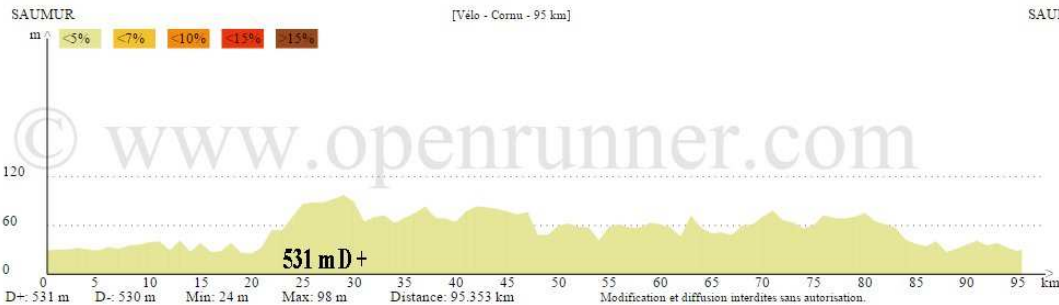

# CTS - Cornu - SO - 95 km

**Openrunner**  
**470 07 98**  
**Calcul Itinéraire 517 412**

- Saumur
- Chenehutte . Gennes
- Le Thoureil
- Louerre
- Ambillou Château D 156
- La Haute Grézille . Hilay
- Brigné
- Sousigné . Les Loges . Millé
- CORNU
- Villeneuve Dir D 167
- Tigné . Tancoigné
- Saint Georges sur Layon
- Louresse . Rochemenier
- Denezé . La Tremblaye
- Meigné
- Rou
- Chétigné
- Distré
- Munet
- Bagneux
- Saumur